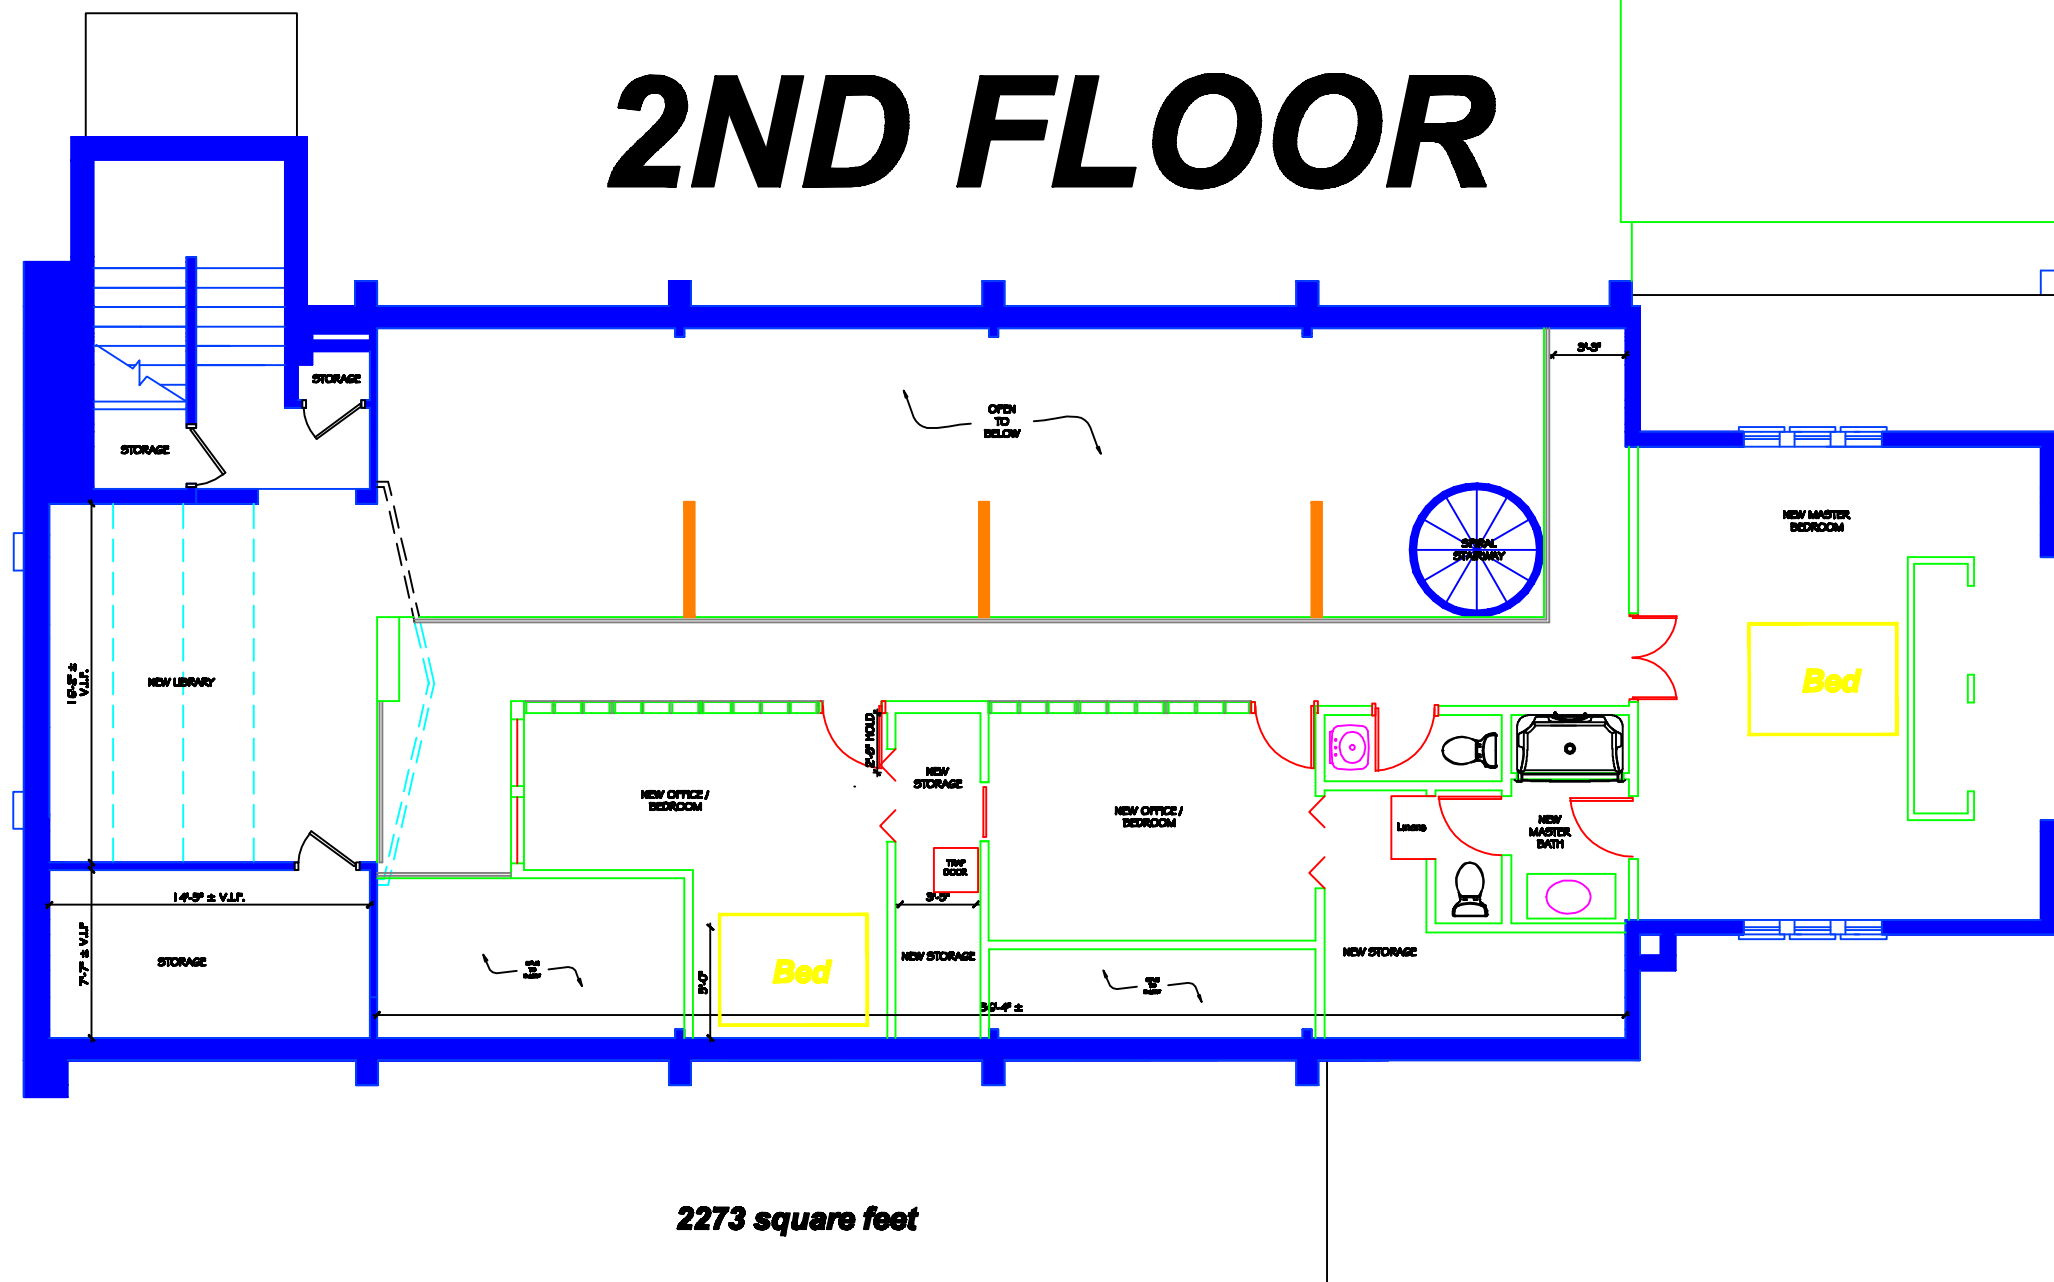

# 2ND FLOOR

2273 square feet